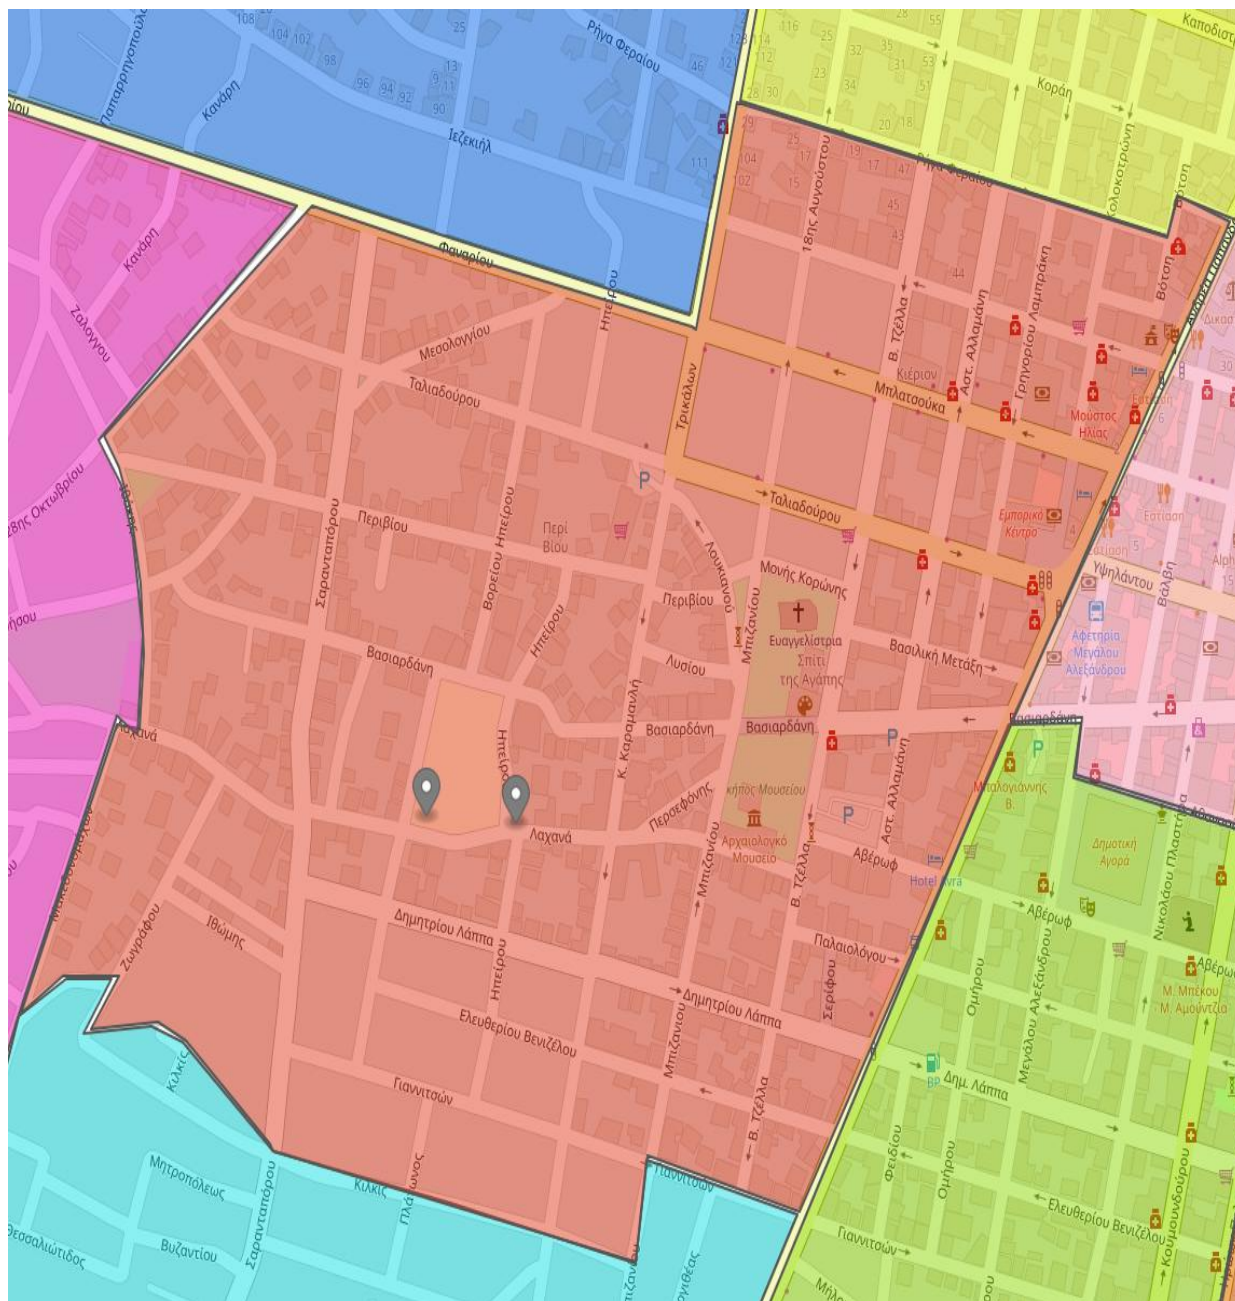

ΠΑΡΑΡΤΗΜΑ ΧΑΡΤΩΝ

1. 1^ο και 12^ο Νηπιαγωγεία Καρδίτσας – 1^ο και 12^ο Δημοτικά Σχολεία Καρδίτσας