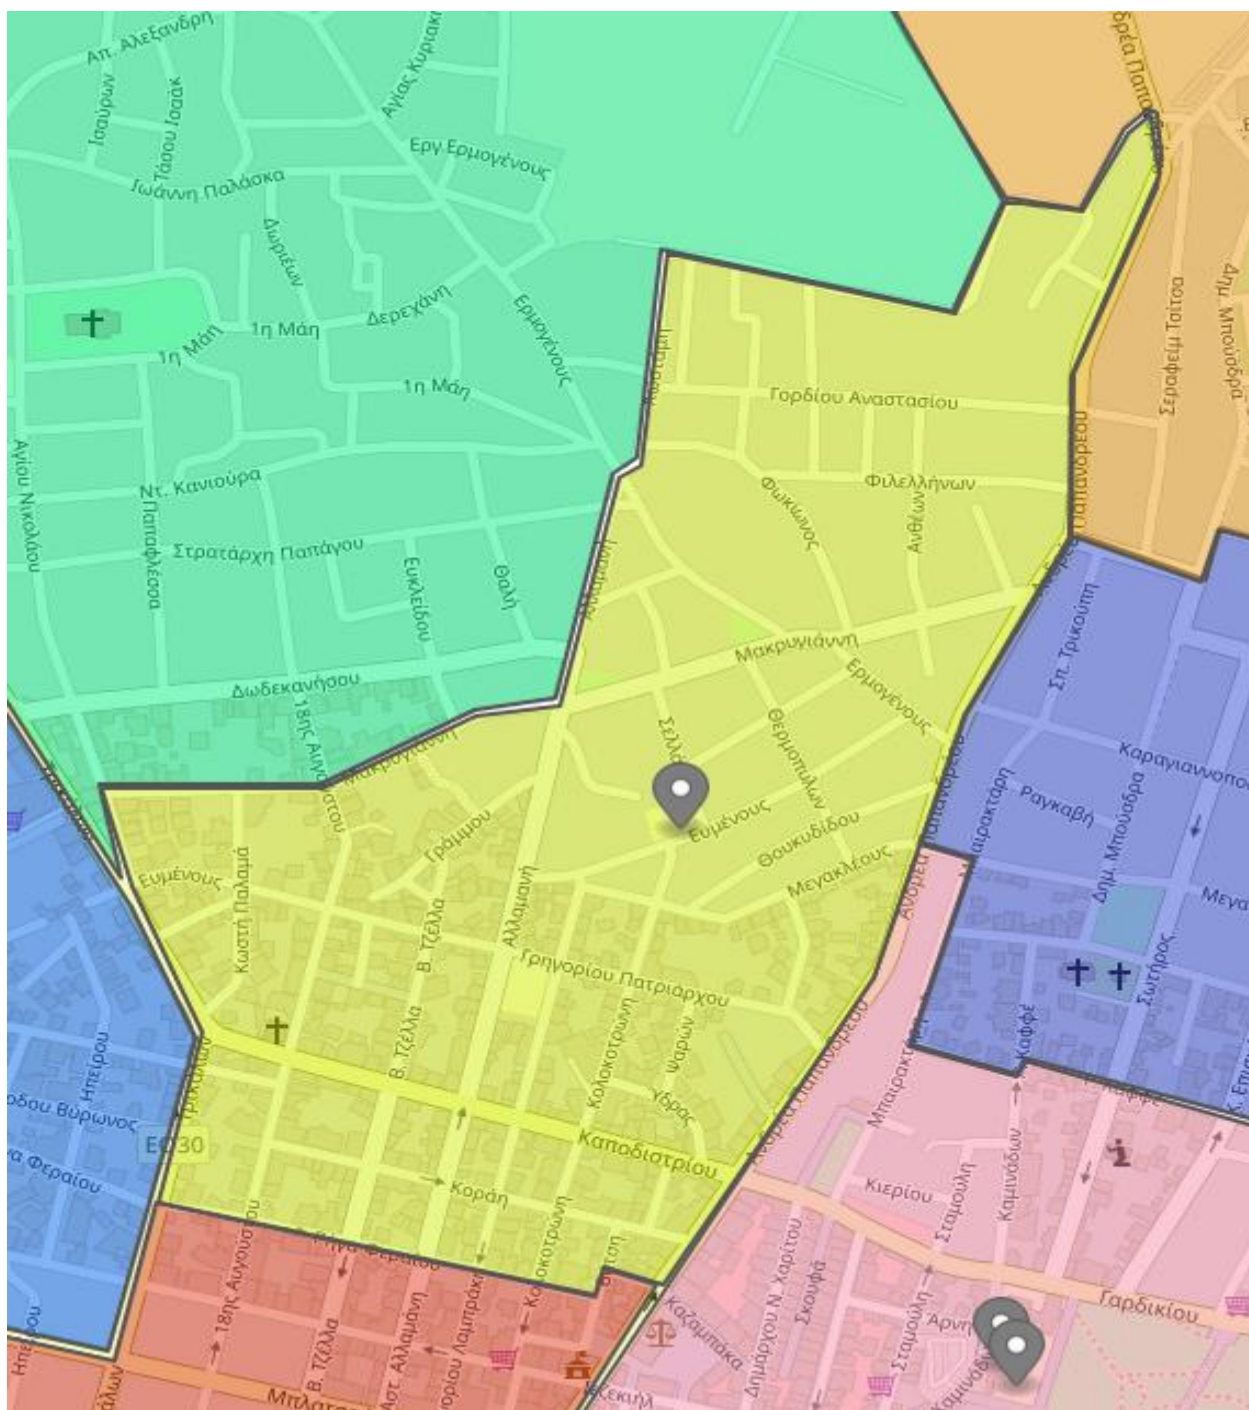

2. 2^ο Νηπιαγωγείο Καρδίτσας – 2^ο Δημοτικό Σχολείο Καρδίτσας