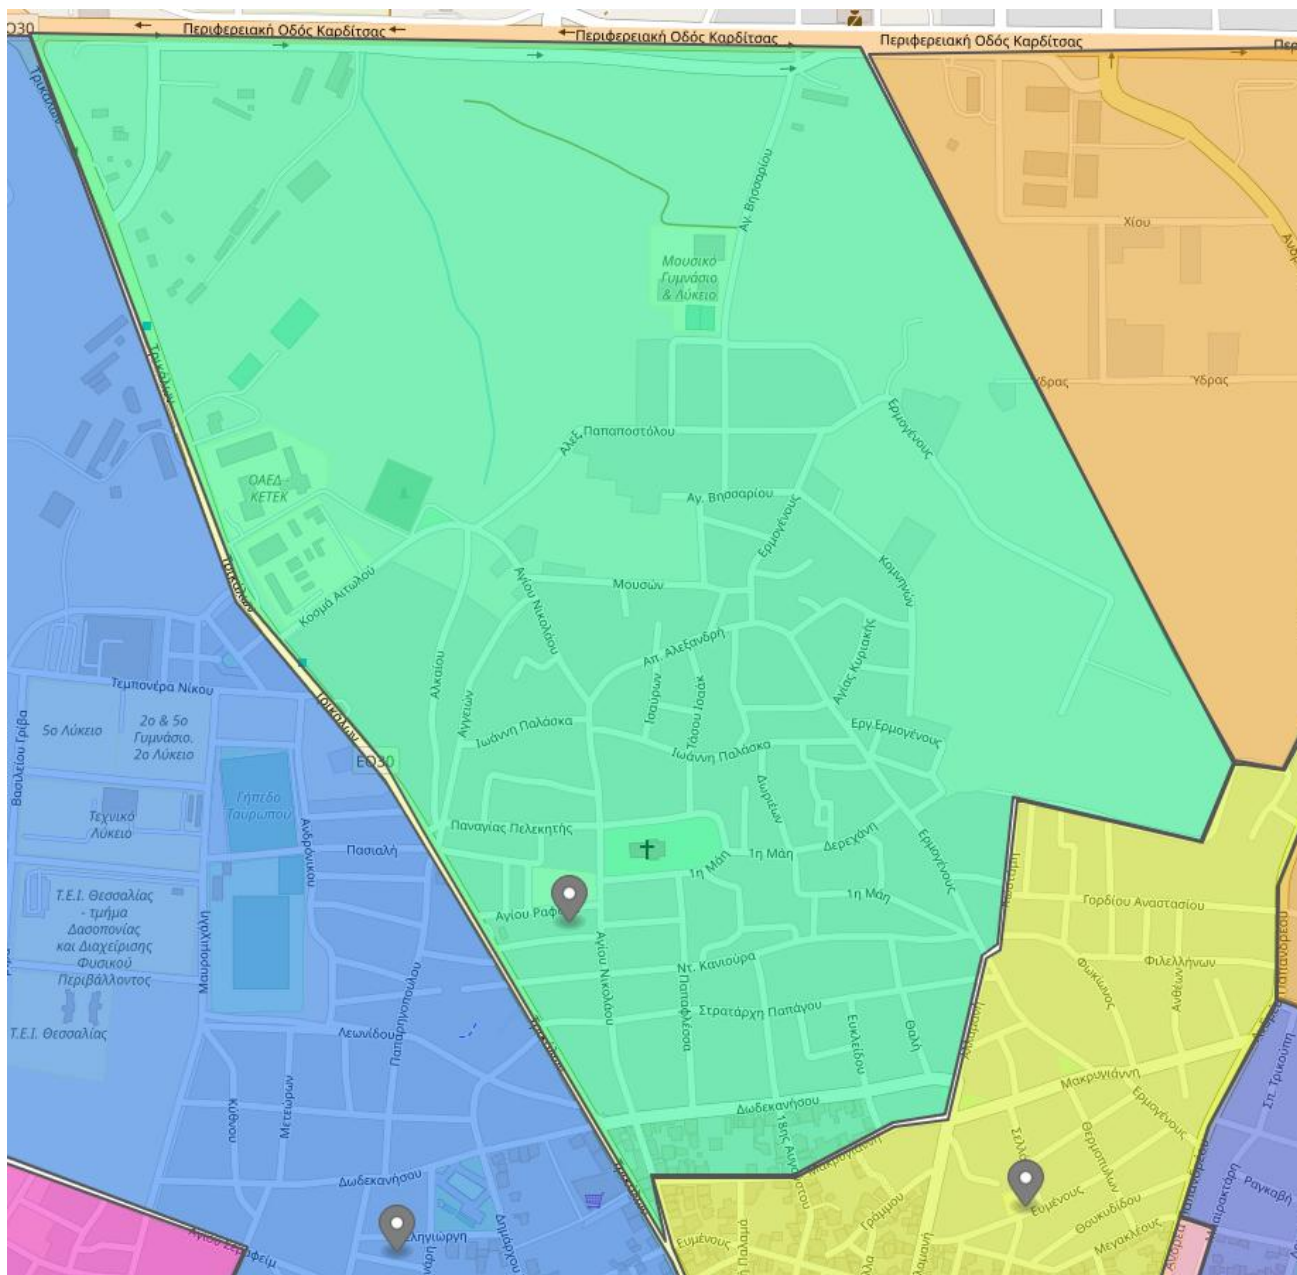

3. 4^ο Νηπιαγωγείο Καρδίτσας – 4^ο Δημοτικό Σχολείο Καρδίτσας